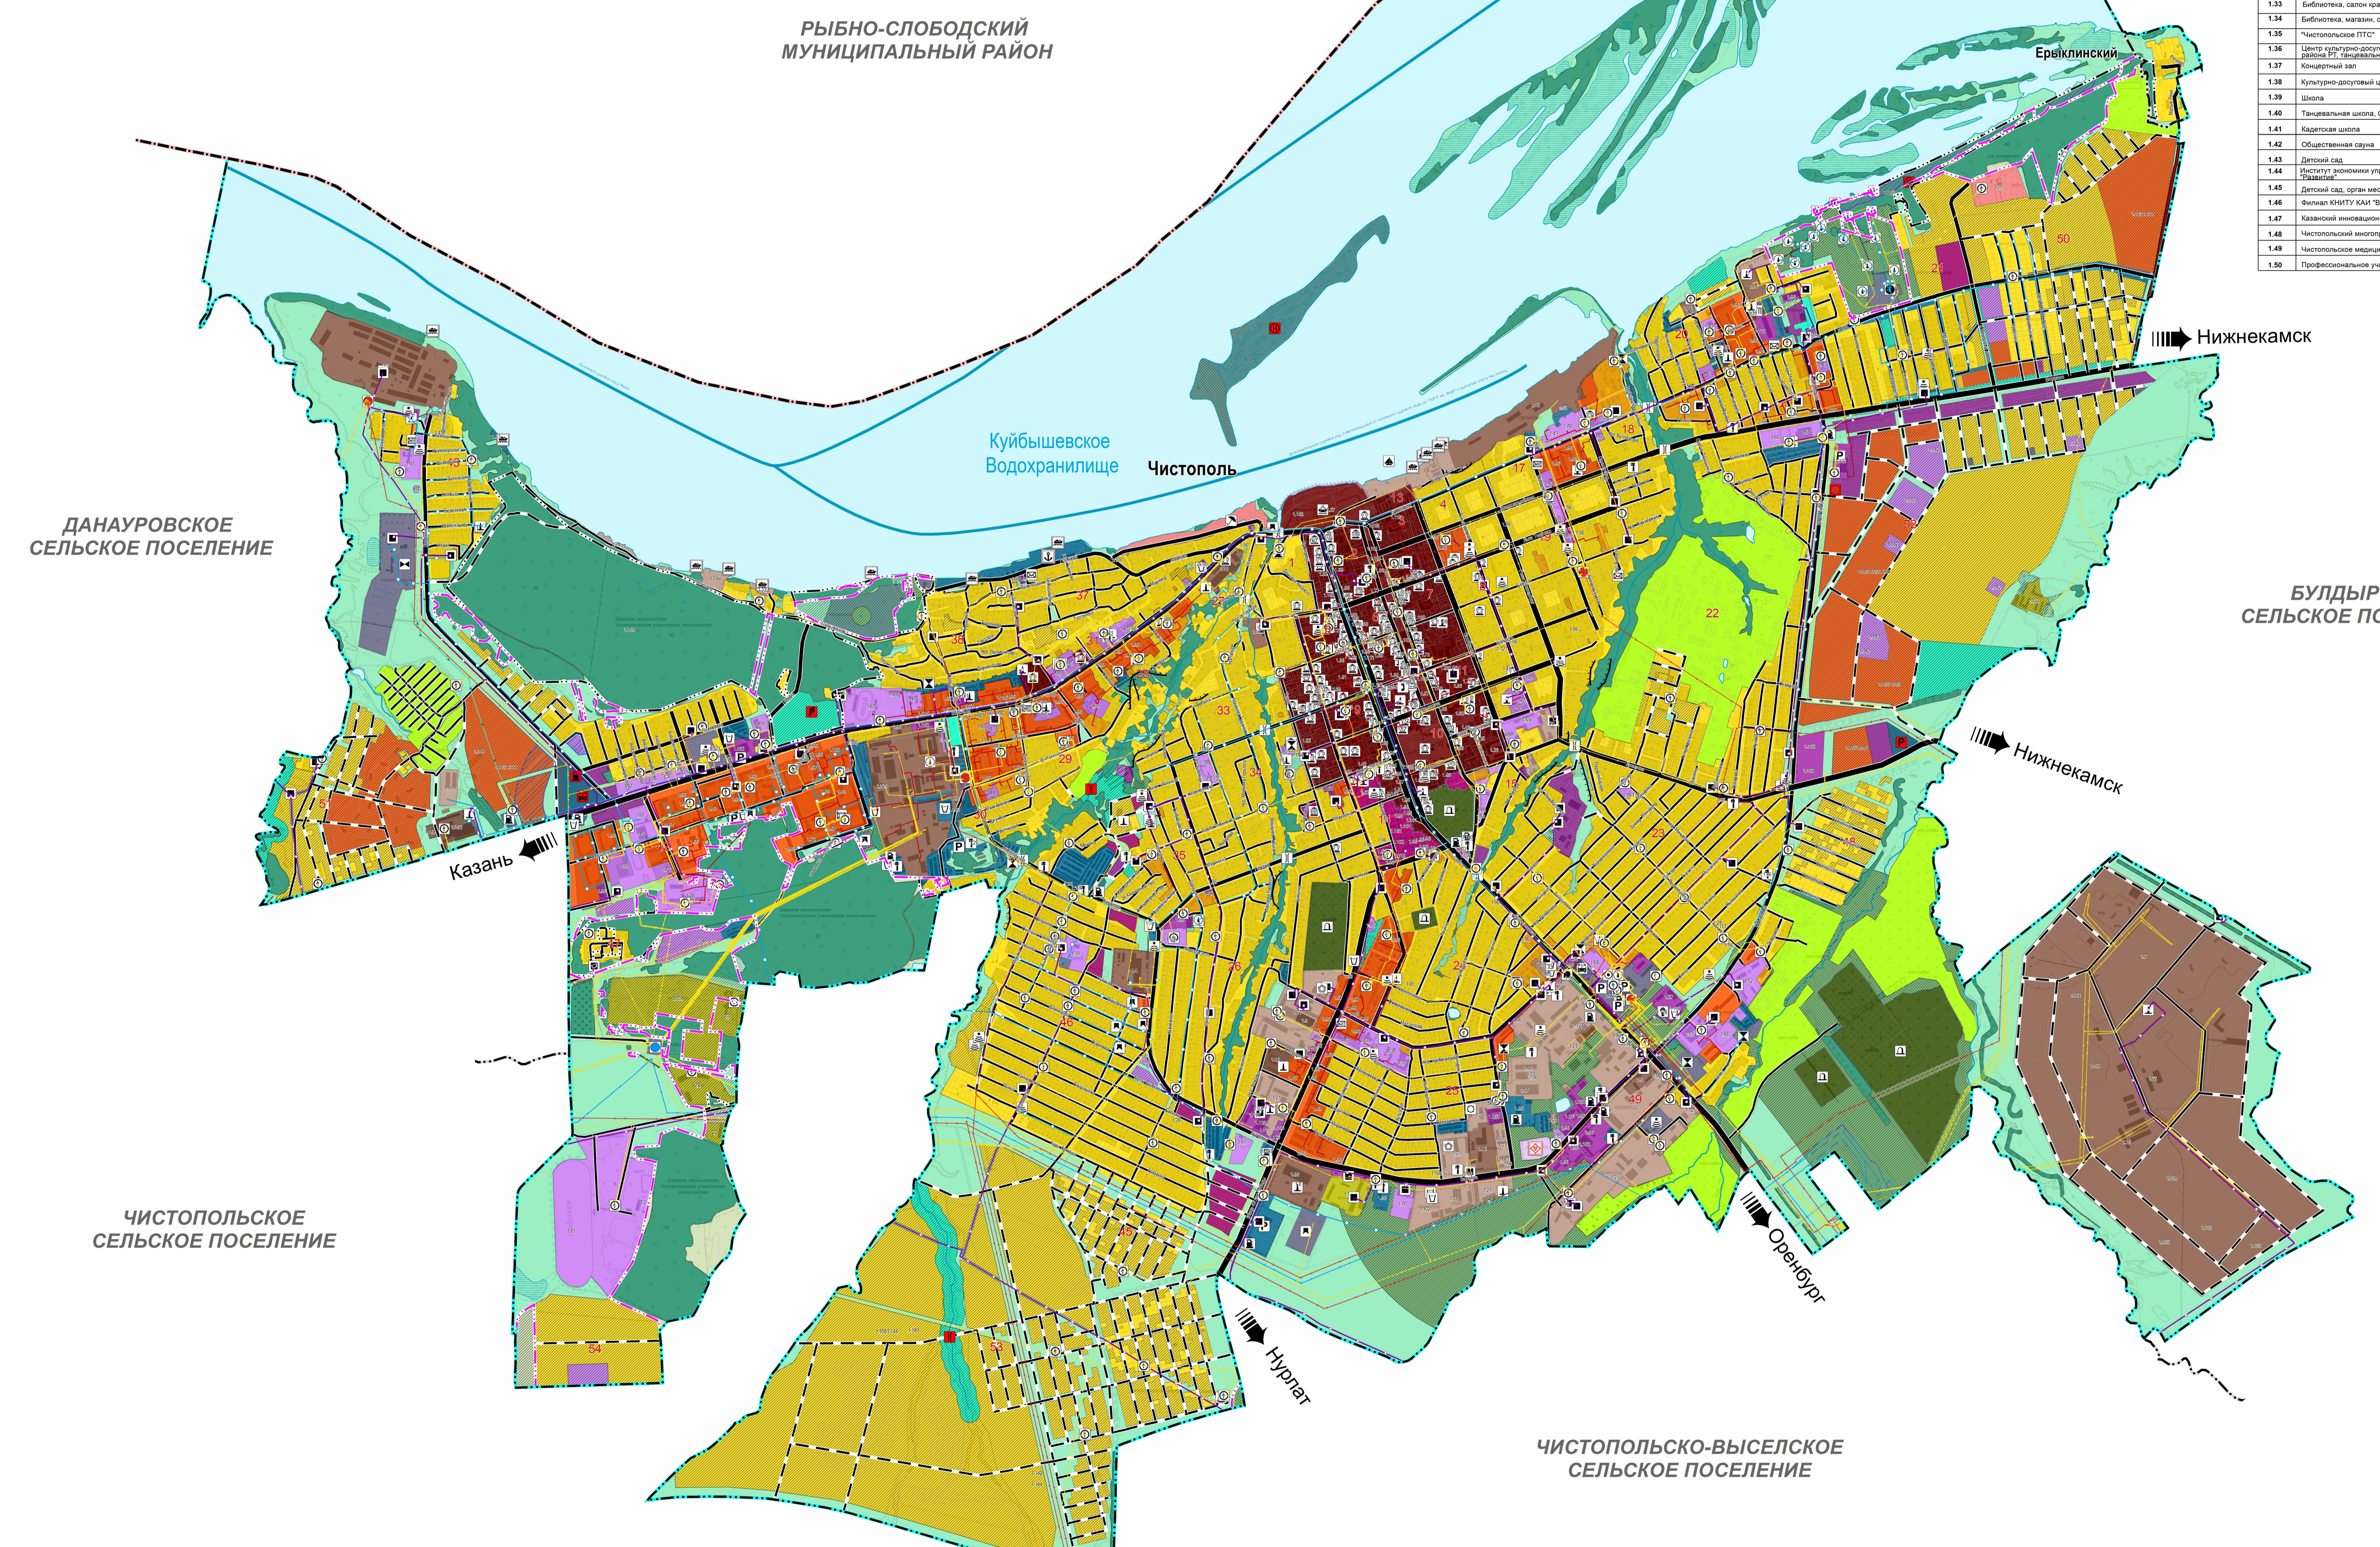

ГЕНЕРАЛЬНЫЙ ПЛАН МУНИЦИПАЛЬНОГО ОБРАЗОВАНИЯ "ГОРОД ЧИСТОПОЛЬ"
ЧИСТОПОЛЬСКОГО МУНИЦИПАЛЬНОГО РАЙОНА РЕСПУБЛИКИ ТАТАРСТАН
КАРТА ФУНКЦИОНАЛЬНЫХ ЗОН
М 1:10000

ЭКСПЛИКАЦИЯ		Исключено		УСЛОВНЫЕ ОБОЗНАЧЕНИЯ	
№ п/п	Наименование	№ п/п	Наименование	условное обозначение	Наименование
1.1	ООО "Чистополь-Завьял"	1.1	г. Чистополь	Г	Границы муниципальных районов
1.2	Клещин	1.2	г. Чистополь	Г	Границы городского поселения
1.3	ООО "Завьял Тез Та"	1.3	г. Чистополь	Г	Границы сельского поселения
1.4	Чистопольский филиал АО "Электронский Мотороеравтовский"	1.4	г. Чистополь	Г	Границы населенных пунктов
1.5	ООО "Чистополь-Авто"	1.5	г. Чистополь	Г	Границы населенных пунктов
1.6	ООО "Чистополь-Авто"	1.6	г. Чистополь	Г	Границы населенных пунктов
1.7	ООО "Чистополь-Авто"	1.7	г. Чистополь	Г	Границы населенных пунктов
1.8	ООО "Чистополь-Авто"	1.8	г. Чистополь	Г	Границы населенных пунктов
1.9	ООО "Чистополь-Авто"	1.9	г. Чистополь	Г	Границы населенных пунктов
1.10	ООО "Чистополь-Авто"	1.10	г. Чистополь	Г	Границы населенных пунктов
1.11	ООО "Чистополь-Авто"	1.11	г. Чистополь	Г	Границы населенных пунктов
1.12	ООО "Чистополь-Авто"	1.12	г. Чистополь	Г	Границы населенных пунктов
1.13	ООО "Чистополь-Авто"	1.13	г. Чистополь	Г	Границы населенных пунктов
1.14	ООО "Чистополь-Авто"	1.14	г. Чистополь	Г	Границы населенных пунктов
1.15	ООО "Чистополь-Авто"	1.15	г. Чистополь	Г	Границы населенных пунктов
1.16	ООО "Чистополь-Авто"	1.16	г. Чистополь	Г	Границы населенных пунктов
1.17	ООО "Чистополь-Авто"	1.17	г. Чистополь	Г	Границы населенных пунктов
1.18	ООО "Чистополь-Авто"	1.18	г. Чистополь	Г	Границы населенных пунктов
1.19	ООО "Чистополь-Авто"	1.19	г. Чистополь	Г	Границы населенных пунктов
1.20	ООО "Чистополь-Авто"	1.20	г. Чистополь	Г	Границы населенных пунктов
1.21	ООО "Чистополь-Авто"	1.21	г. Чистополь	Г	Границы населенных пунктов
1.22	ООО "Чистополь-Авто"	1.22	г. Чистополь	Г	Границы населенных пунктов
1.23	ООО "Чистополь-Авто"	1.23	г. Чистополь	Г	Границы населенных пунктов
1.24	ООО "Чистополь-Авто"	1.24	г. Чистополь	Г	Границы населенных пунктов
1.25	ООО "Чистополь-Авто"	1.25	г. Чистополь	Г	Границы населенных пунктов
1.26	ООО "Чистополь-Авто"	1.26	г. Чистополь	Г	Границы населенных пунктов
1.27	ООО "Чистополь-Авто"	1.27	г. Чистополь	Г	Границы населенных пунктов
1.28	ООО "Чистополь-Авто"	1.28	г. Чистополь	Г	Границы населенных пунктов
1.29	ООО "Чистополь-Авто"	1.29	г. Чистополь	Г	Границы населенных пунктов
1.30	ООО "Чистополь-Авто"	1.30	г. Чистополь	Г	Границы населенных пунктов
1.31	ООО "Чистополь-Авто"	1.31	г. Чистополь	Г	Границы населенных пунктов
1.32	ООО "Чистополь-Авто"	1.32	г. Чистополь	Г	Границы населенных пунктов
1.33	ООО "Чистополь-Авто"	1.33	г. Чистополь	Г	Границы населенных пунктов
1.34	ООО "Чистополь-Авто"	1.34	г. Чистополь	Г	Границы населенных пунктов
1.35	ООО "Чистополь-Авто"	1.35	г. Чистополь	Г	Границы населенных пунктов
1.36	ООО "Чистополь-Авто"	1.36	г. Чистополь	Г	Границы населенных пунктов
1.37	ООО "Чистополь-Авто"	1.37	г. Чистополь	Г	Границы населенных пунктов
1.38	ООО "Чистополь-Авто"	1.38	г. Чистополь	Г	Границы населенных пунктов
1.39	ООО "Чистополь-Авто"	1.39	г. Чистополь	Г	Границы населенных пунктов
1.40	ООО "Чистополь-Авто"	1.40	г. Чистополь	Г	Границы населенных пунктов
1.41	ООО "Чистополь-Авто"	1.41	г. Чистополь	Г	Границы населенных пунктов
1.42	ООО "Чистополь-Авто"	1.42	г. Чистополь	Г	Границы населенных пунктов
1.43	ООО "Чистополь-Авто"	1.43	г. Чистополь	Г	Границы населенных пунктов
1.44	ООО "Чистополь-Авто"	1.44	г. Чистополь	Г	Границы населенных пунктов
1.45	ООО "Чистополь-Авто"	1.45	г. Чистополь	Г	Границы населенных пунктов
1.46	ООО "Чистополь-Авто"	1.46	г. Чистополь	Г	Границы населенных пунктов
1.47	ООО "Чистополь-Авто"	1.47	г. Чистополь	Г	Границы населенных пунктов
1.48	ООО "Чистополь-Авто"	1.48	г. Чистополь	Г	Границы населенных пунктов
1.49	ООО "Чистополь-Авто"	1.49	г. Чистополь	Г	Границы населенных пунктов
1.50	ООО "Чистополь-Авто"	1.50	г. Чистополь	Г	Границы населенных пунктов